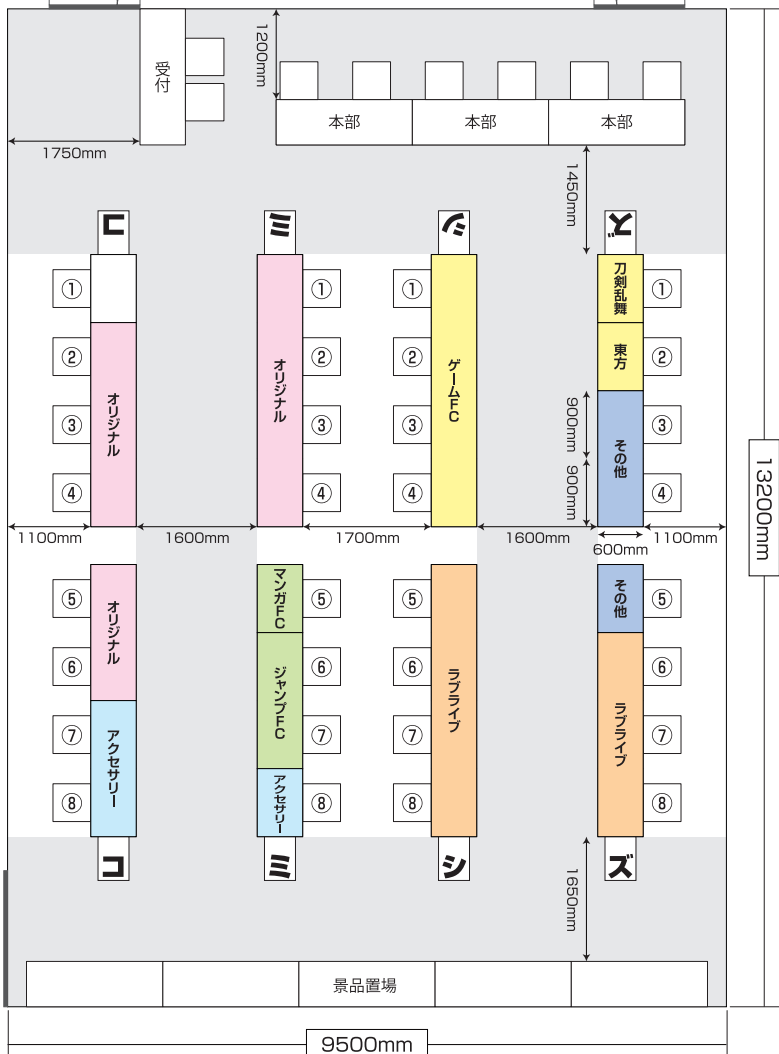

サークル
一般
出入口

↑エレベーター及びエレベーター側
(道路側)

スタッフ専用
出入口

プラサヴェルデ
コンベンションぬまづ

4階407会議室